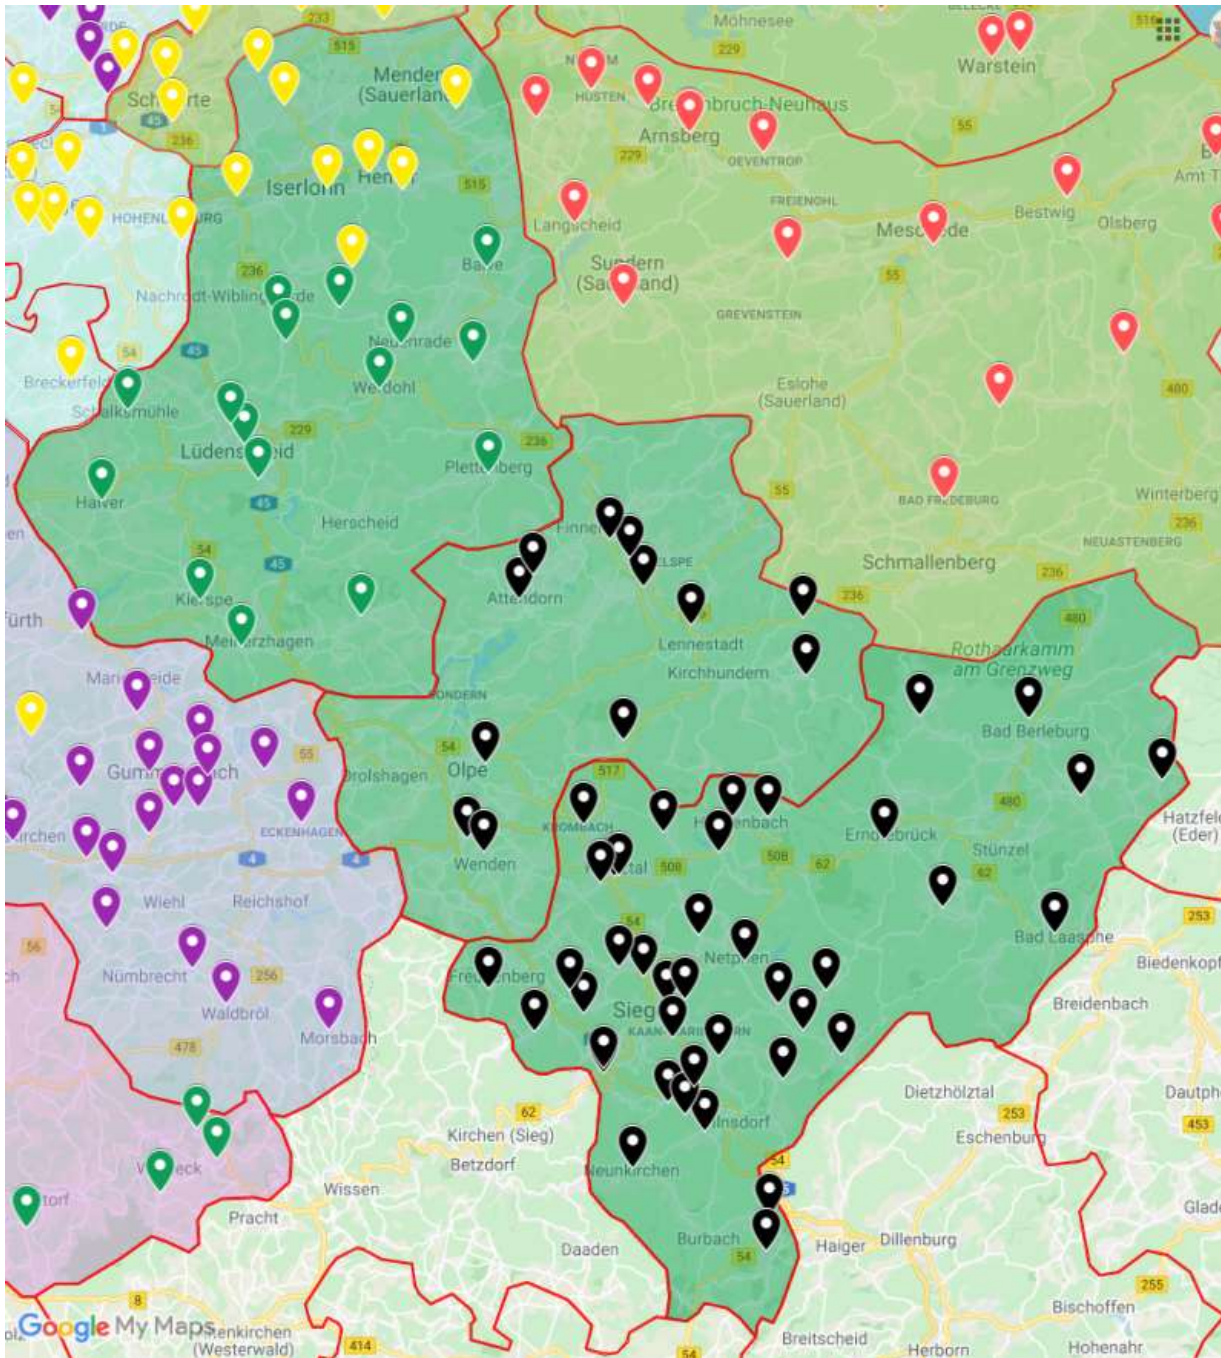

## Untergliederung:

Märkischer Kreis / Olpe / Siegen-Wittgenstein

Quelle: Kartendaten © 2020 GeoBasis-DE/BKG (©2009), Google

### TT-Kreise

## Vereine:

1	TV Eckmannshausen	43	TTC Gerlingen
2	TuS Ferndorf	44	TTC Welschen-Ennest
3	TG Friesen Klafeld-Geisweid	45	TTV Lennestadt
4	TTG SMS Dahlbruch	46	TTF Olpe/Dahl-Friedrichsthal
5	TSG Adler Dielfen	47	FGF Saalhausen
6	VTV Freier Grund	48	TV Attendorn
7	SuS Niederschelden-Gosenbach	49	TV Oberhundem
8	TTG Netphen	50	TV Grevenbrück
9	Post SV Siegen	51	Sportfreunde Ennest
10	TV Arfeld	52	TTV Altfinnentrop
11	TuS Fellinghausen	53	TTC Wenden
12	TSV Siegen	54	TTC Sporke
13	DJK TuS 02 Siegen	55	TV Städtisch-Rahmede Altena
14	TV Laasphe	56	TS Evingsen
15	TuS Johannland	57	TTC Altena
16	TSV Aue-Wingeshausen	58	TTC Volkringhausen
17	Spvgg. Bürbach 09	59	TuS Halver
18	FC GW Siegen	60	TTG Kierspe
19	ETV Eiserfeld	61	TuS Bierbaum
20	VfB 07/20 Burbach	62	Post SV Lüdenscheid
21	TuS Erndtebrück	63	TTSG Lüdenscheid
22	TuS 1900 Eisern	64	TSG Valbert
23	TV Freudenberg	65	TuS Meinerzhagen
24	DJK Weidenau	66	SV Affeln
25	TSV Oberfischbach	67	TuS Neuenrade
26	TSG Helberhausen	68	TTG Plettenberg/Oestertal
27	TuS 1865 Hilchenbach	69	TV Schalksmühle
28	TSV Weißtal	70	TuS DJK Westfalia Werdohl
29	VfL Bad Berleburg	71	TSV Ihmert
30	TV Kreuztal	72	TV Westig
31	SV Germania Salchendorf	73	Turnverein Sundwig
32	TuS Alchen	74	TTV Letmathe
33	TuS 1924 Elsoff	75	TTC Kalthof
34	TV Obersdorf-Rödgen	76	KF Hennen
35	TuS Müsen	77	PSV Iserlohn
36	TTC Feudingen	78	TTG Menden
37	TV Holzhausen		
38	SuS Nenkersdorf		
39	TV Krombach		
40	Spvgg. Rinsdorf		
41	VfB Wilden		
42	TuS Deuz		